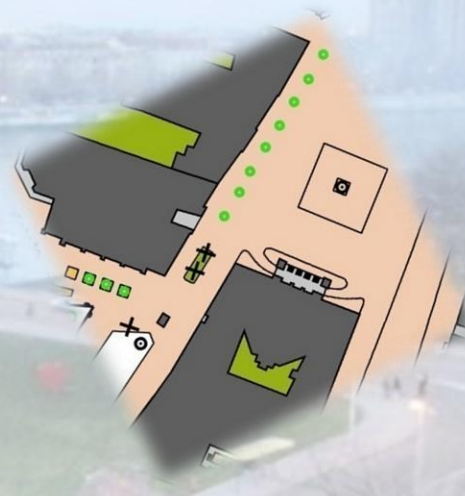

УРБАНА СРЕДЊА ДИСТАНЦА – 1. ДАН – ПЕТРОВАРАДИН КУП

СРЕДЊА ДИСТАНЦА – 2. ДАН И МОДЕЛ ТРКА

СПРИНТ ДИСТАНЦА – 3. ДАН

- НОВА КАРТА -

MCO 2021

**SERBIA OPEN
2021**

ДОБРОДОШЛИ У НОВИ САД И ВРДНИК

Република Србија
МИНИСТАРСТВО
ОМЛАДИНЕ
И СПОРТА