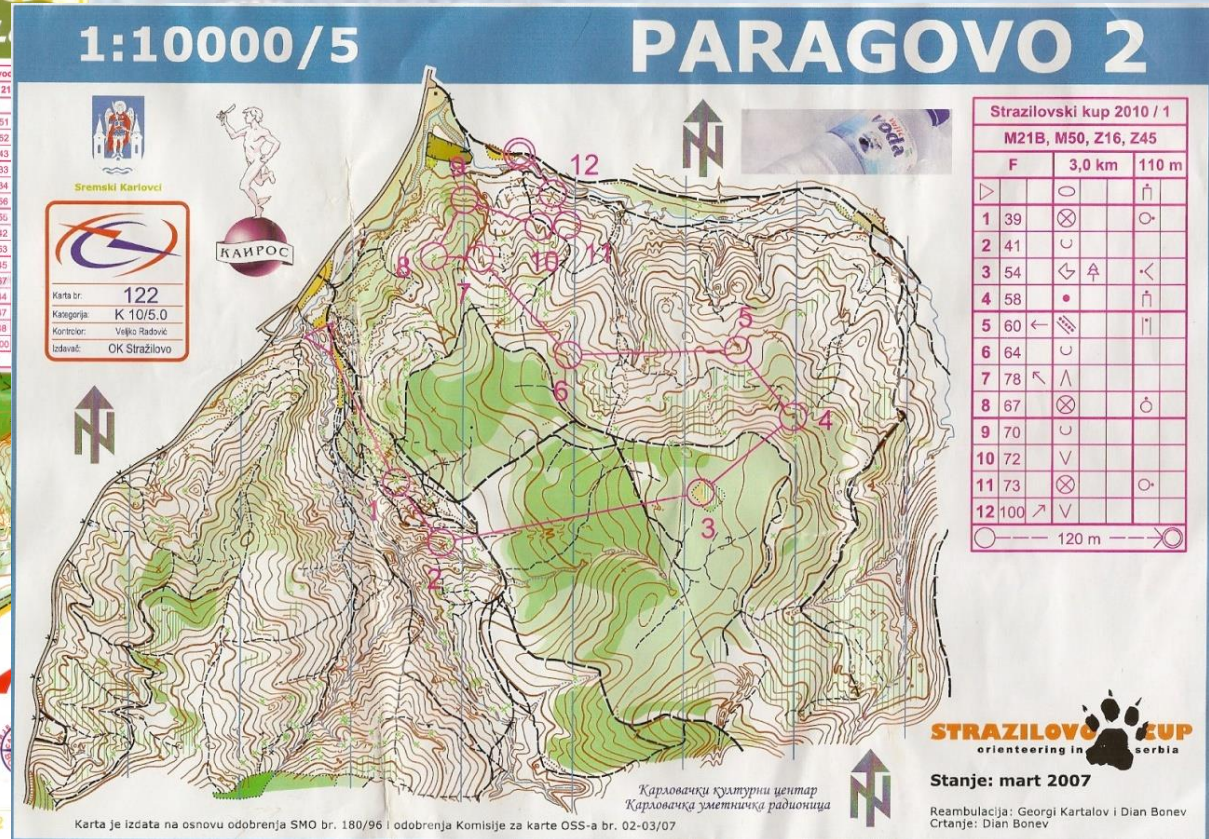

СРЕДЊА ДИСТАНЦА – 2. ДАН И МОДЕЛ ТРКА