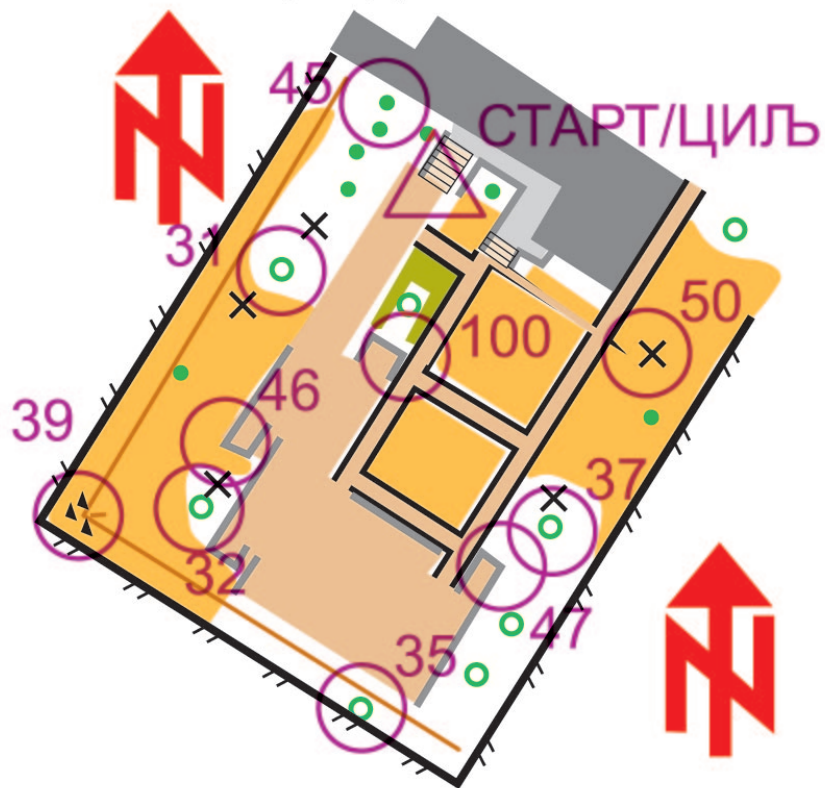

World Orienteering Day

ЛАСТАВИЦА - ДВОРИШТЕ 1:600

World Orienteering Day

ЛАСТАВИЦА - ДВОРИШТЕ 1:600